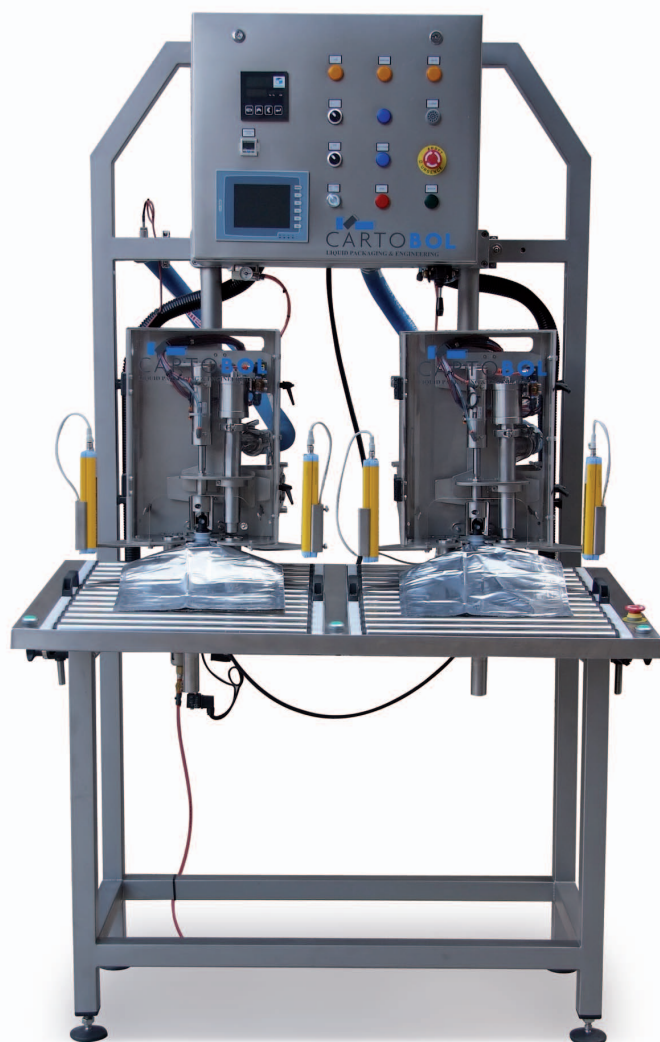

ECOFILL HIGH TECH 2

Llenadora automática

Llenadora con dos cabezales, automática y equipada con un contador electrónico.

La **ECOFILL HT2** es una envasadora de última generación, rápida, precisa y de muy fácil manejo con arranque, destaponado, vacío de aire, inyección de nitrógeno, taponado y expulsión automática.

El operario posicionará la bolsa en la uña de sujeción y la envasadora gracias a sus barras de seguridad y detectores sabrá que está cargada e iniciará automáticamente el ciclo de envasado, mientras el primer cabezal está llenando el operario cargará el segundo cabezal de modo que cuando el primero haya terminado el segundo activará el llenado sin demora.

Estructura en acero inox. Sus componentes electrónicos y neumáticos de última generación le proporcionan máxima fiabilidad y rendimiento.

Equipada con pantalla táctil, barras de seguridad y arranque automático así como bomba centrífuga de rotor flexible.

CARACTERÍSTICAS

- Ligera y de fácil transporte.
- Mantenimiento mínimo.
- Estructura de inoxidable.
- Mesa con inclinación graduable.
- Taponado y destaponado automático.
- Contador electrónico: precisión +/- 0,5%
- Vacío de aire e inyección de nitrógeno.
- Pantalla táctil.
- Barras de seguridad y arranque automático.
- Equipada con bomba centrífuga de rotor flexible.
- Autómata SIEMENS.
- Sistema automático de limpieza CIP.
- Homologación CE
- Dimensiones: 1.234 x 950 x 2.200 mm
- Peso: 280 Kg